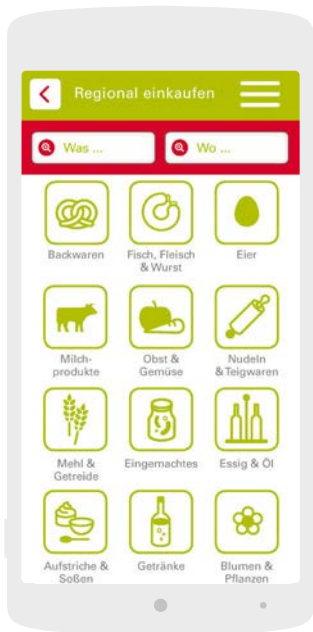

Gaststube

KARTE

**Regional einkaufen,
regional essen**

Die RegioApp für Bayern

Die RegioApp für Bayern

Wo kannst Du Lebensmittel für den täglichen Bedarf besorgen, die ganz bei Dir in der Nähe angebaut und verarbeitet werden? Wann haben diese Geschäfte geöffnet? Und wer baut eigentlich das Gemüse, die Zierpflanzen oder Blumen an, die bei Dir auf den Tisch kommen? Und wie werden die Tiere gehalten, deren Fleisch der Metzger zum Verkauf anbietet? Welche Initiativen engagieren sich in Deiner Region für Erzeuger und Verbraucher?

Du legst Wert auf Frische, Qualität, faire Bedingungen und Transparenz bei der Herstellung Deiner Lebensmittel, Zierpflanzen und Blumen und auf die Nähe zu Deinem Wohnort ohne lange Transportwege? Dann ist die RegioApp genau das Richtige für Dich!

ADRESSE

Bäckerei Rager

Nürnberger Straße 21
91522 Ansbach
T: 0981 2265
F: 0981 9722249
E: baeckerei-rager@web.de
www.baeckerei-rager.de

Wie funktioniert die RegioApp?

Lade die RegioApp aus Google Play oder dem App Store von Apple kostenlos herunter – schon werden Dir regionale Lebensmittel, Zierpflanzen und Blumen, sowie regional kochende Gastronomiebetriebe in Deiner Nähe angezeigt. Oder Du magst gezielt nach Produktgruppen oder einem Ort suchen – jederzeit, überall, ganz bequem. Zu jedem Erzeuger oder Gastronom bekommst Du Infos, welche Waren er anbietet und woher er sie bezieht.

Wenn Du einmal mit Familie oder Freunden in Bayern unterwegs bist oder Deinen Gästen die kulinarische Seite Deiner Heimat zeigen möchtest, gibt es nichts Authentischeres als ein Gasthaus, das regionale Köstlichkeiten auf seiner Speisekarte hat!